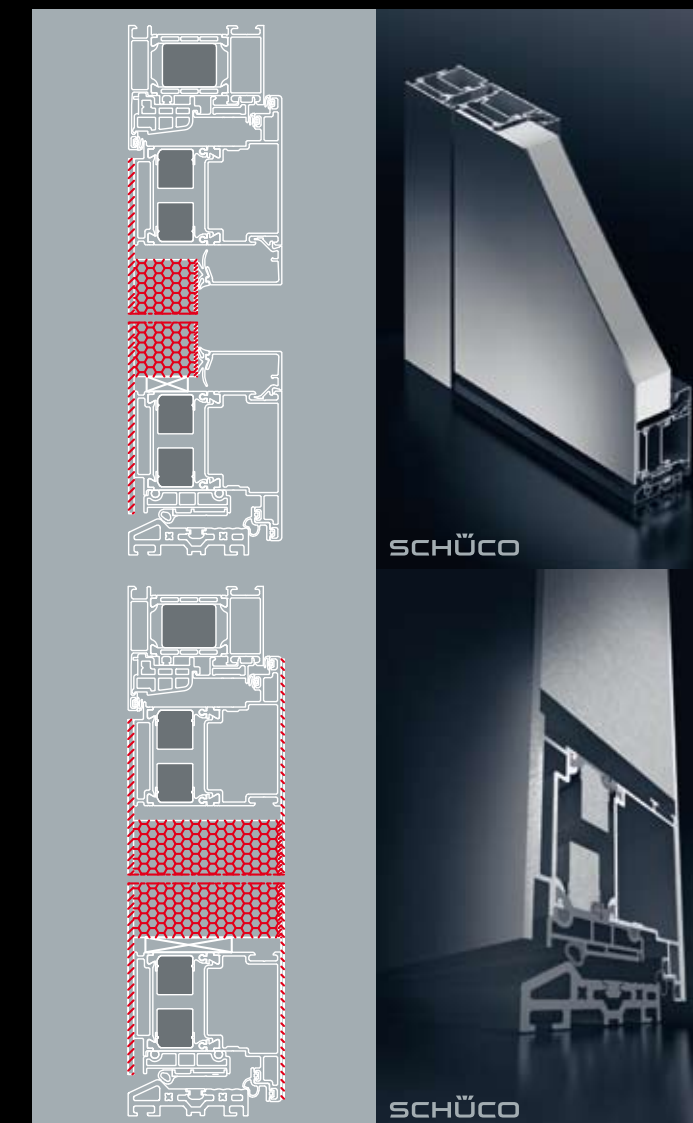

Alkam

- prekrivno polnilo zunaj
- izolativno polnilo
- sistem profilov SCHÜCO ADS 75 SI
- nizek termično izolativen PVC prag